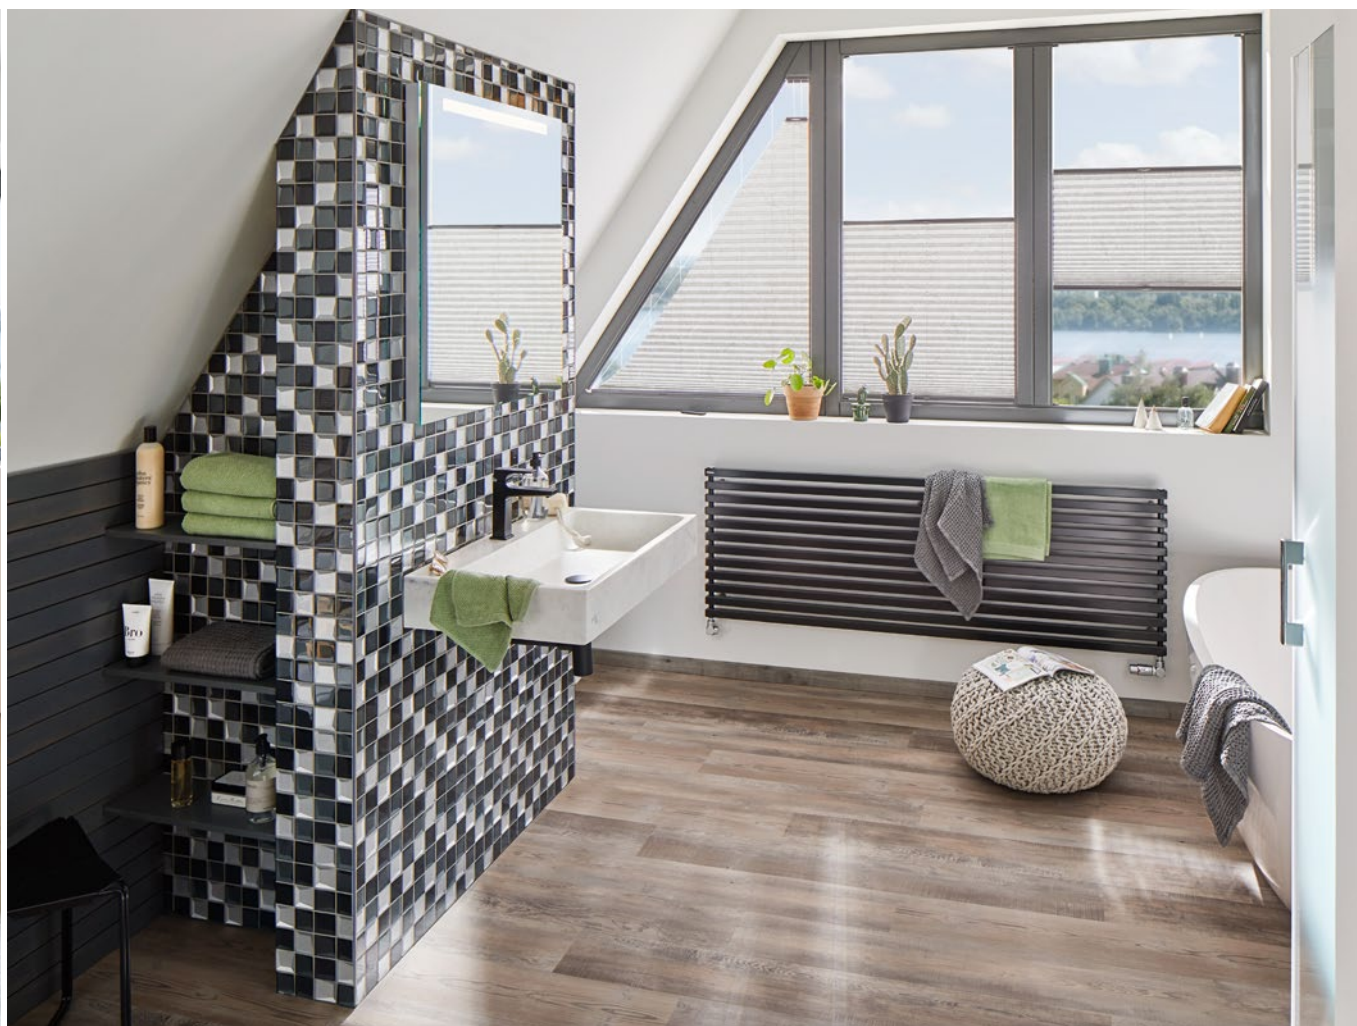

Lehké, šikvné a snadno se s nimi pracuje – na rozdíl od běžných stavebních desek, s nimiž práce na stavbě často není příliš příjemná, je se Schlüter-KERDI-BOARD i složitá stavba hračkou.

... snadným způsobem