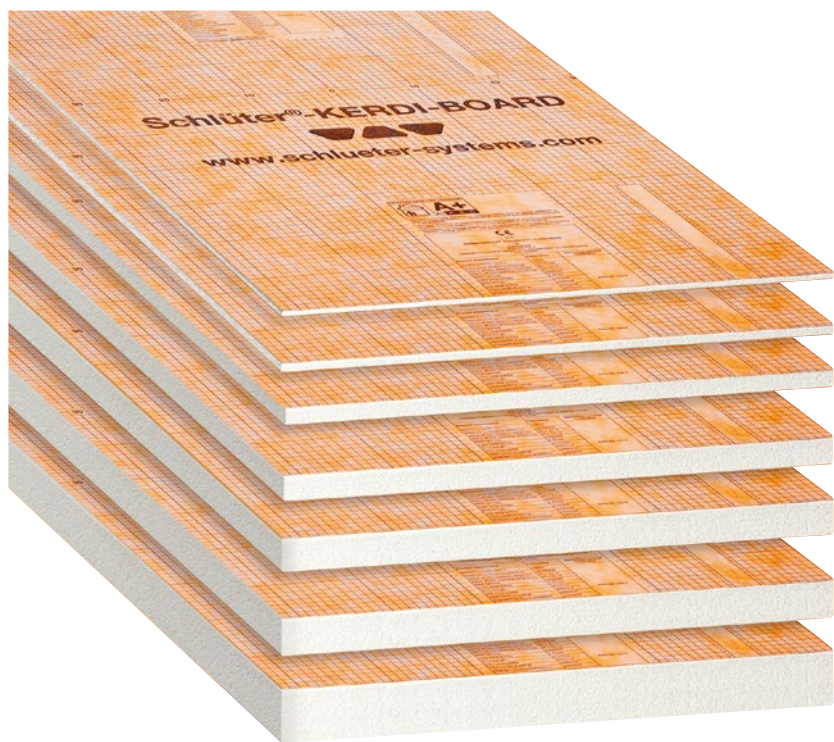

Design interiéru ve všech podobách

Schlüter®-KERDI-BOARD

Dejte kreativitě volný průchod

Schlüter-KERDI-BOARD je inovativní systém stavebních desek pro rychlé a tvarově stabilní vytváření perfektních podkladů pro pokládku dlaždic. Můžete vytvořit jakýkoliv tvar: hranatý, oválný nebo kulatý, dělicí stěnu, sprchovou stěnu nebo příčku, s nikami nebo bez nich, Vaše tvořivost nemá žádné hranice. Nezáleží na tom, zda chcete položit mozaiku, standardní dlaždice nebo velkoformátovou kameninu. Na podklad vytvořený pomocí KERDI-BOARD můžete ihned a bez dalších přípravných opatření položit dlažbu.

... snadným způsobem

Vytváření a navrhování prostorů

Schlüter®-KERDI-BOARD

- ✓ vodotěsný a teplotně odolný
- ✓ použitelný na všechny podklady
- ✓ povrch se stříží k účinnému zakotvení do tenké vrstvy lepidla
- ✓ kontaktní izolace s osvědčením abP (stavebně technickým osvědčením)
- ✓ evropské schválení jako kontaktní izolace se značkou CE
- ✓ bezprašné a snadné řezání (odlamovacím nožem)
- ✓ natištěný rastr pro řezání
- ✓ lehký, snadná přeprava
- ✓ tepelně izolační
- ✓ neobsahuje cement ani skelná vlákna
- ✓ desky se dodávají v různých tloušťkách